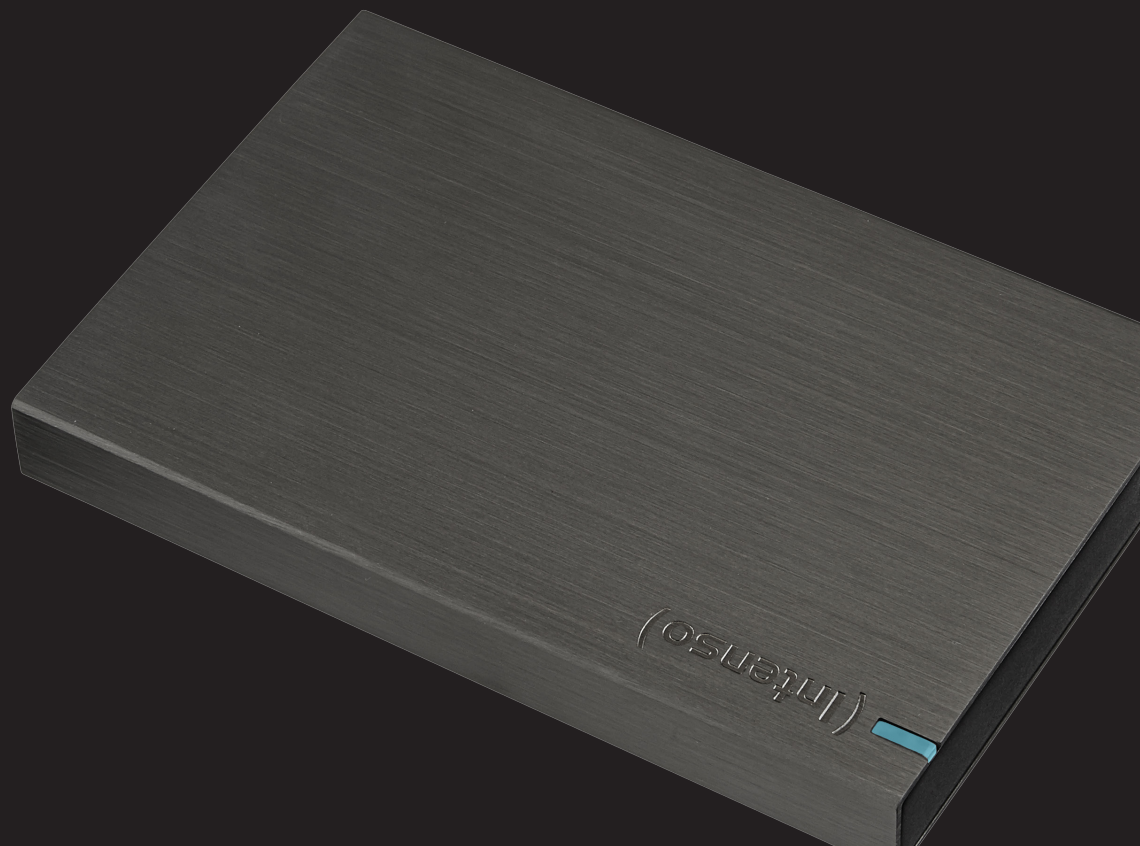

(Intenso)[®]

for everyday life

2,5"

MEMORY BOARD

Externe Festplatte

2,5" MEMORY BOARD

Externe Festplatte

Technische Informationen

Art.-Nr. / Kapazität:	6028660 / 1 TB
Formfaktor:	2,5" (6,35 cm)
Farbe:	Anthrazit
Material:	Aluminium
LED Anzeige:	Ja
Schnittstelle:	Super Speed USB 3.0
Max. Daten- transferrate:	Lesen: 85,00 MB/s (221x) Schreiben: 75,00 MB/s (238x)
Umdrehungen /Cache:	Bis zu 5400 U/min. / 8 MB
Dateisystem:	FAT 32
Stromversorgung:	USB 3.0 Anschluss (abwärtskompatibel)
Zubehör:	USB 3.0 Kabel
Betriebssysteme:	Microsoft Windows 7/8/8.1/10, Mac OS 10.x.
Abmessungen:	15 x 75 x 115 mm
Gewicht:	174 g
VPE:	4 Stück